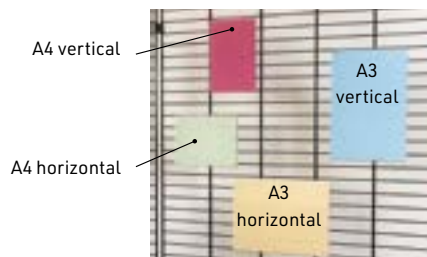

Grille acier zinguée Cesto

• Finition zinguée naturelle

Grille de présentation modulable pour toutes les expositions, en intérieur comme en extérieur grâce à sa finition zinguée.

Sa structure en fil Ø 10 mm lui confère robustesse et rigidité.

Accessoire disponible : fixation inter grilles, pied d'extrémité pour stabiliser une grille de manière individuelle.

Caractéristiques : contour en fil Ø 10 mm, maille en fil Ø 5 mm 10 x 30 cm.
Dim. H 200 x L 100 cm.
Poids : 11 kg.

Porte-affiche plexi avec 2 pattes arrière de fixation.

pied pour grille

fixation inter grilles